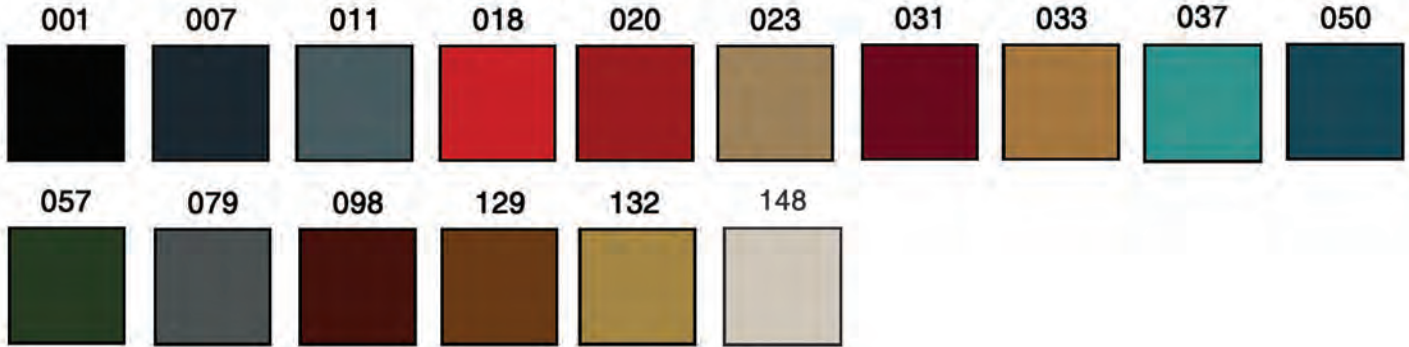

FLOORMAT BASE & INSERT COLORS

BASE COLORS

001 Black - 007 Dark Blue - 011 Medium Blue - 018 Bright Red - 020 Red - 023 Tan - 031 Maroon
033 Dark Gold - 037 Aqua - 050 Turquoise - 057 Dk Olive Green - 079 Gray
098 Brown - 129 Dark Saddle - 132 Gold - 148 Silver Grey

INSERT COLORS

133 Cream - 134 Sandalwood - 137 Aztec Gold - 138 Buckskin - 139 Sienna - 141 Coffee Bean - 142 Football - 143 Basketball
150 Lemon Twist - 151 Mellow Yellow - 153 Precious Purple - 154 Plum Crazy - 155 Moody Blue - 156 Sky Blue
157 Light Blue - 159 Pacific Blue - 160 Caribbean Blue - 161 Royal Blue - 163 Navy Blue - 164 Groovy Blue
165 Sassy Grass - 166 Pine - 167 Mint Green - 168 Hunter Green - 169 Antique Green - 170 Aqua Marine - 171 Mango
172 Awesome Orange - 173 Sunset Orange - 174 Panther Pink - 175 Radical Red - 176 Cherry Red - 177 Cranberry
178 Razzberry - 179 Garnet - 180 Smoke - 181 Platinum - 182 Medium Grey - 183 Silver - 184 Charcoal