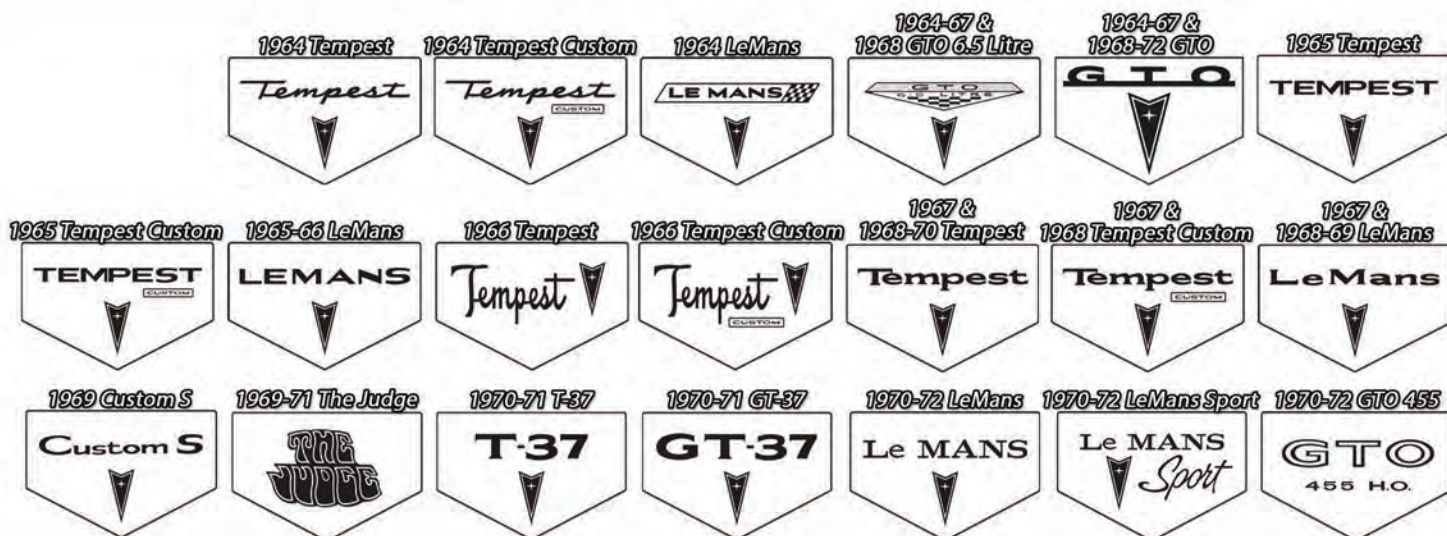

1970-72 LeMans Sport - LeMans Sport w/ Arrowhead  
FMGT0002011(C)

1970-72 GTO 455 - GTO 455  
FMGT0002012(C)

**FLOORMAT PRICING:**  
**ALL COLORS - \$189.00/set**